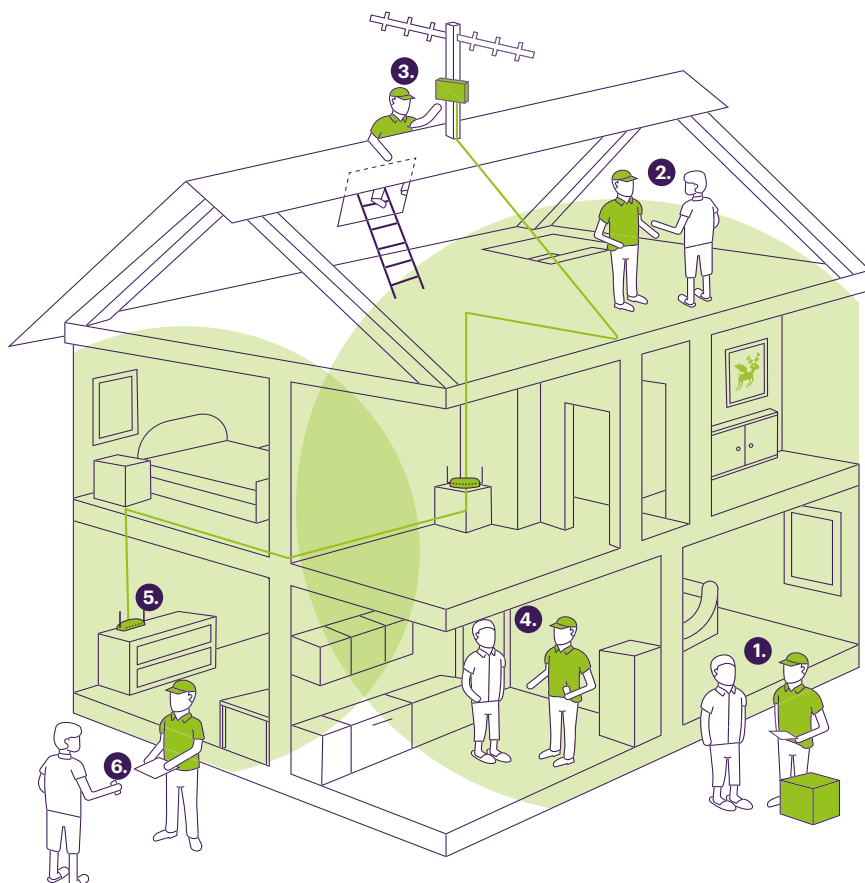

Jak probíhá instalace 5G pevného internetu?

Instalace 5G pevného internetu na doma zabere zpravidla 1,5 až 2,5 hodiny a kromě přístupu na střechu od Vás nebudeme nic potřebovat. Náš technik bude na instalaci služby plně vybaven.