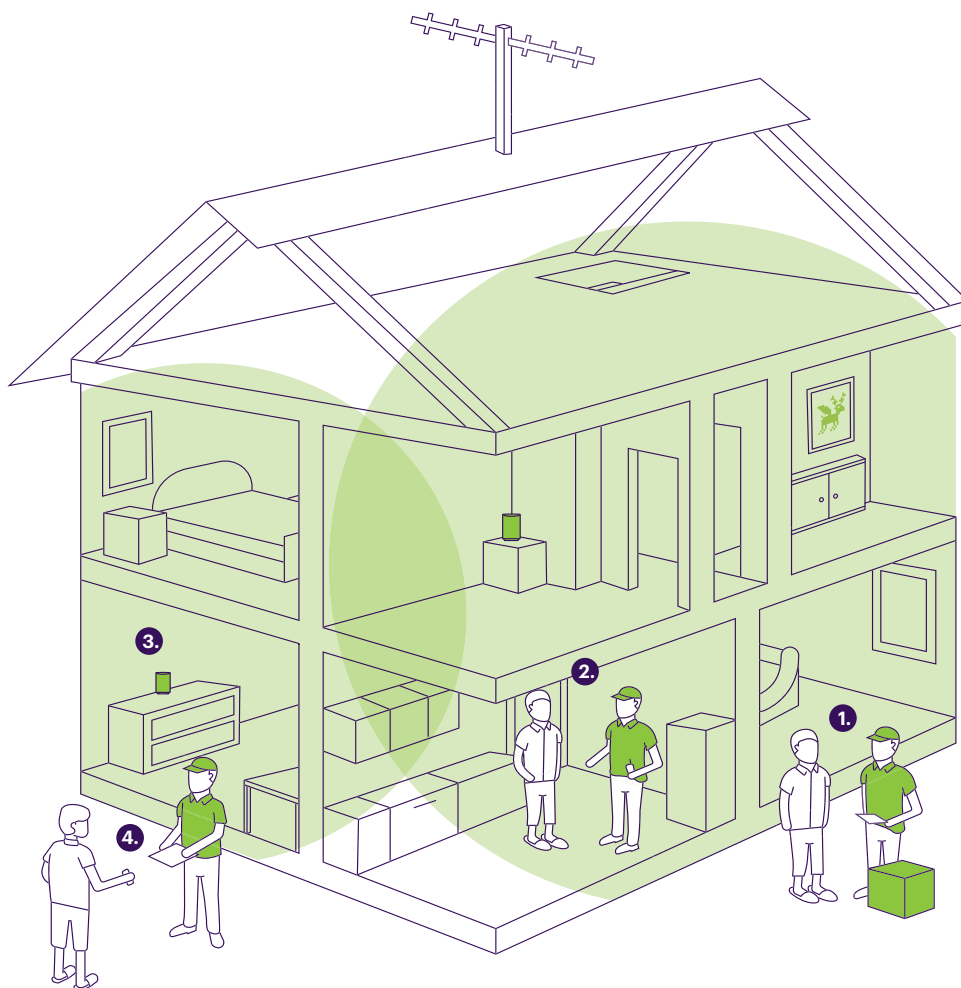

Jak probíhá instalace Nordic 5G Kompakt internetu?

Instalace Nordic 5G Kompakt internetu na doma zabere cca 1 hodinu a kromě přístupu na místo, kde si budete přát umístit vnitřní jednotku od vás nebudeme nic potřebovat.

1. Technik k vám dorazí v dohodnutý čas a vyplní předávací protokol se základními osobními údaji.
2. Navrhne ideální umístění Wi-Fi routeru pro dosažení nejvyšší možné kvality služby a po úspěšné instalaci společně s vámi vyzkouší kvalitu připojení.
3. Technik vám doporučí, jak lze Wi-Fi pokrytí v domácnosti vylepšit a případně nabídne možnost rozšířené instalace, ke které může rovnou nabídnout doplňková zařízení k zakoupení.
4. Instalaci schválíte podpisem vyplněného předávacího protokolu a uhrazením platby za instalaci kartou na platebním terminálu. Pronájem vnitřní jednotky je zpoplatněn dle platného ceníku. Služba je v tento moment připravena k použití.