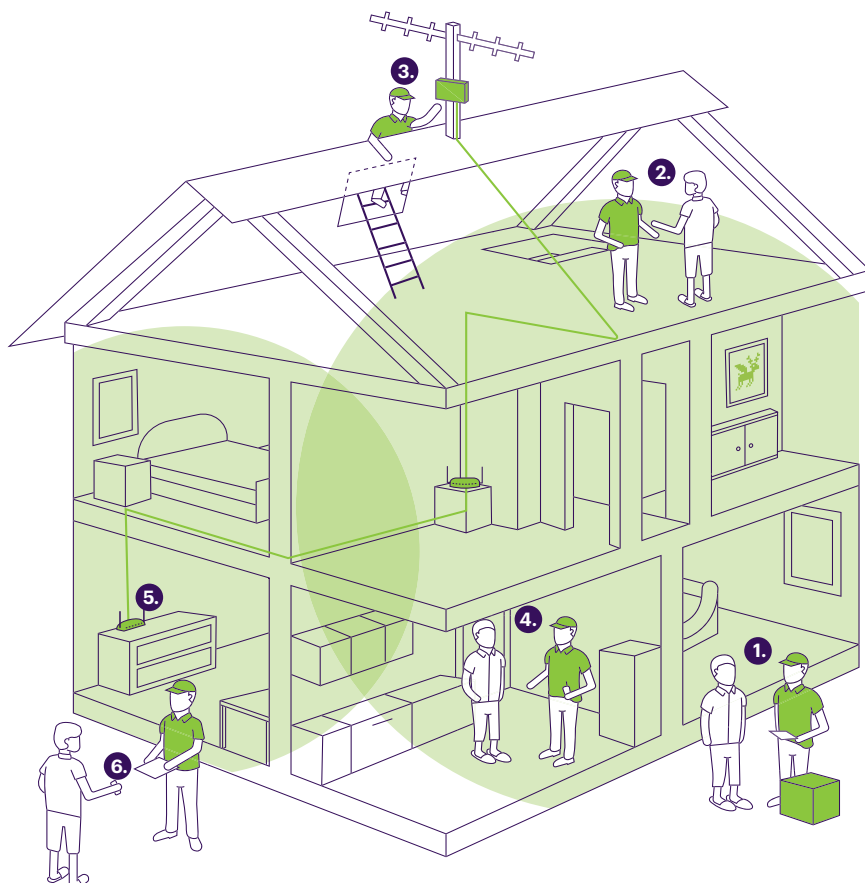

Jak probíhá instalace Nordic 5G internetu?

Instalace 5G pevného internetu na doma zabere zpravidla 2 až 2,5 hodiny a kromě přístupu na střechu od Vás nebudeme nic potřebovat. Náš technik bude na instalaci služby plně vybaven.